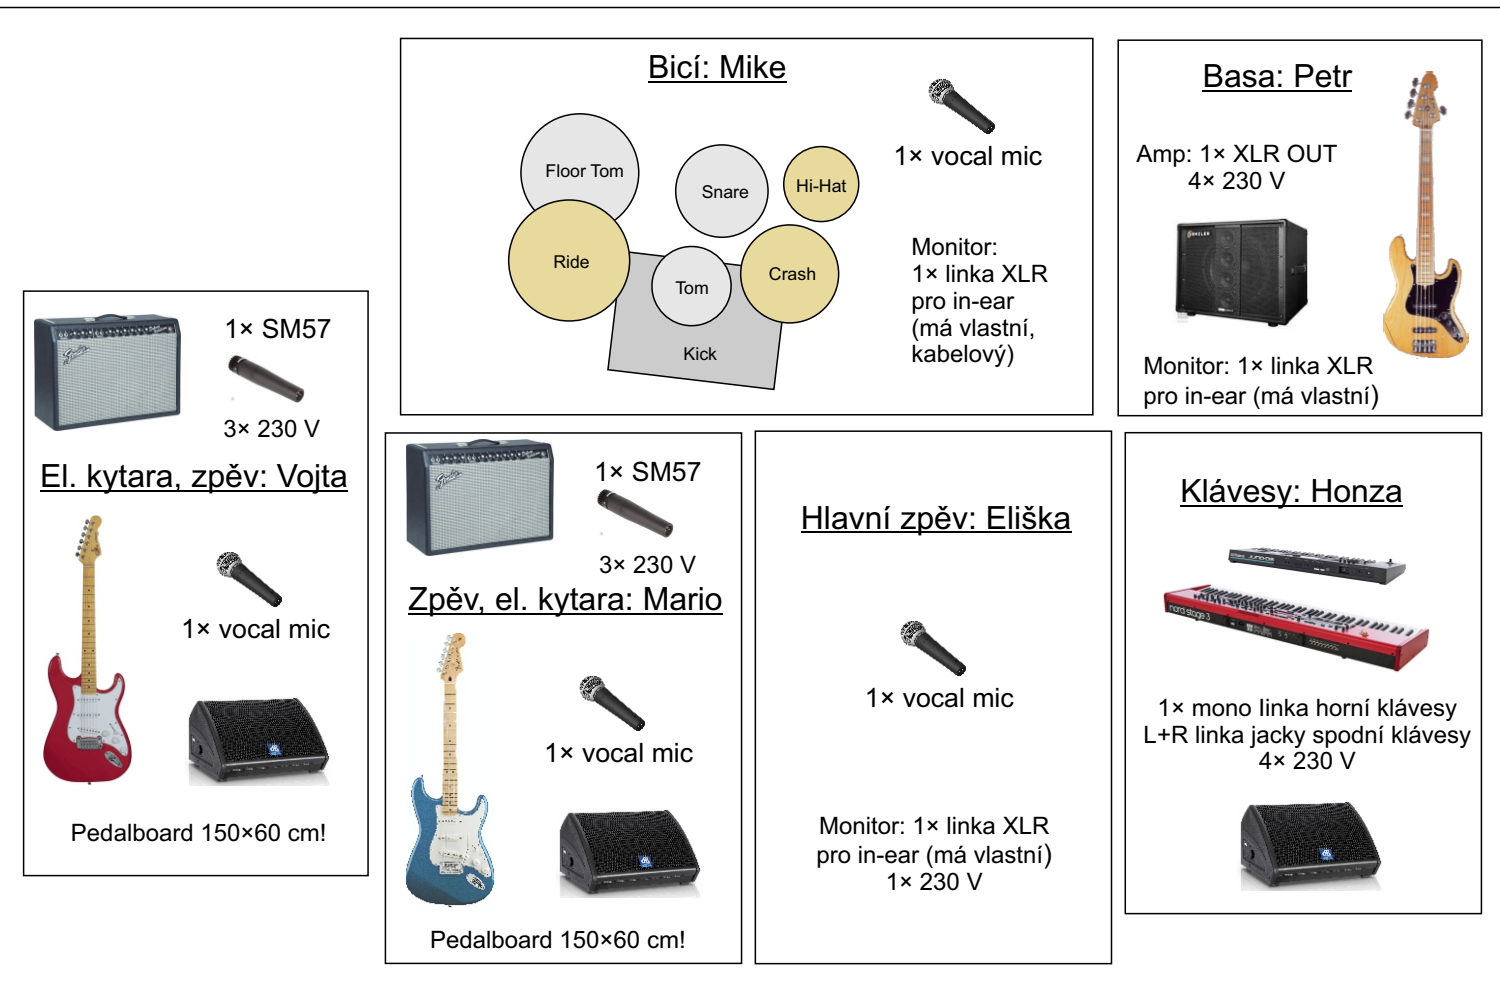

L.A. Sunday STAGEPLAN

Input List:

Chanel	Instrument	Mic / Input
1	Kick	Mic
2	Snare	Mic
3	Hi-Hat	Mic
4	Tom	Mic
5	Floor Tom	Mic
6	O.H. Left	Mic
7	O.H. Right	Mic
8	Bass	XLR out
9	El. Guitar (Vojta)	Mic
10	El. Guitar (Mario)	Mic
11	Keyboard 1 (spodní) L	Jack out
12	Keyboard 1 (spodní) R	Jack out
13	Keyboard 2 (horní) mono	Jack out
14	Voc 1 (Eliška)	Mic
15	Voc 2 (Mario)	Mic
16	Voc 3 (Vojta)	Mic
17	Voc 4 (Mike)	Mic

Monitoring:

6 monitorových cest
3× monitor, 3× in-ear

Kontakt:

Vojtěch Šňupárek tel.: 608 634 547

Složení:

Eliška Černá – zpěv
Mario Šeparovič – zpěv, el. kytara
Vojtěch Šňupárek – el. kytara, zpěv
Jan Kavka – klávesy
Petr Moczek – basová kytara
Mike Elavsky – bicí